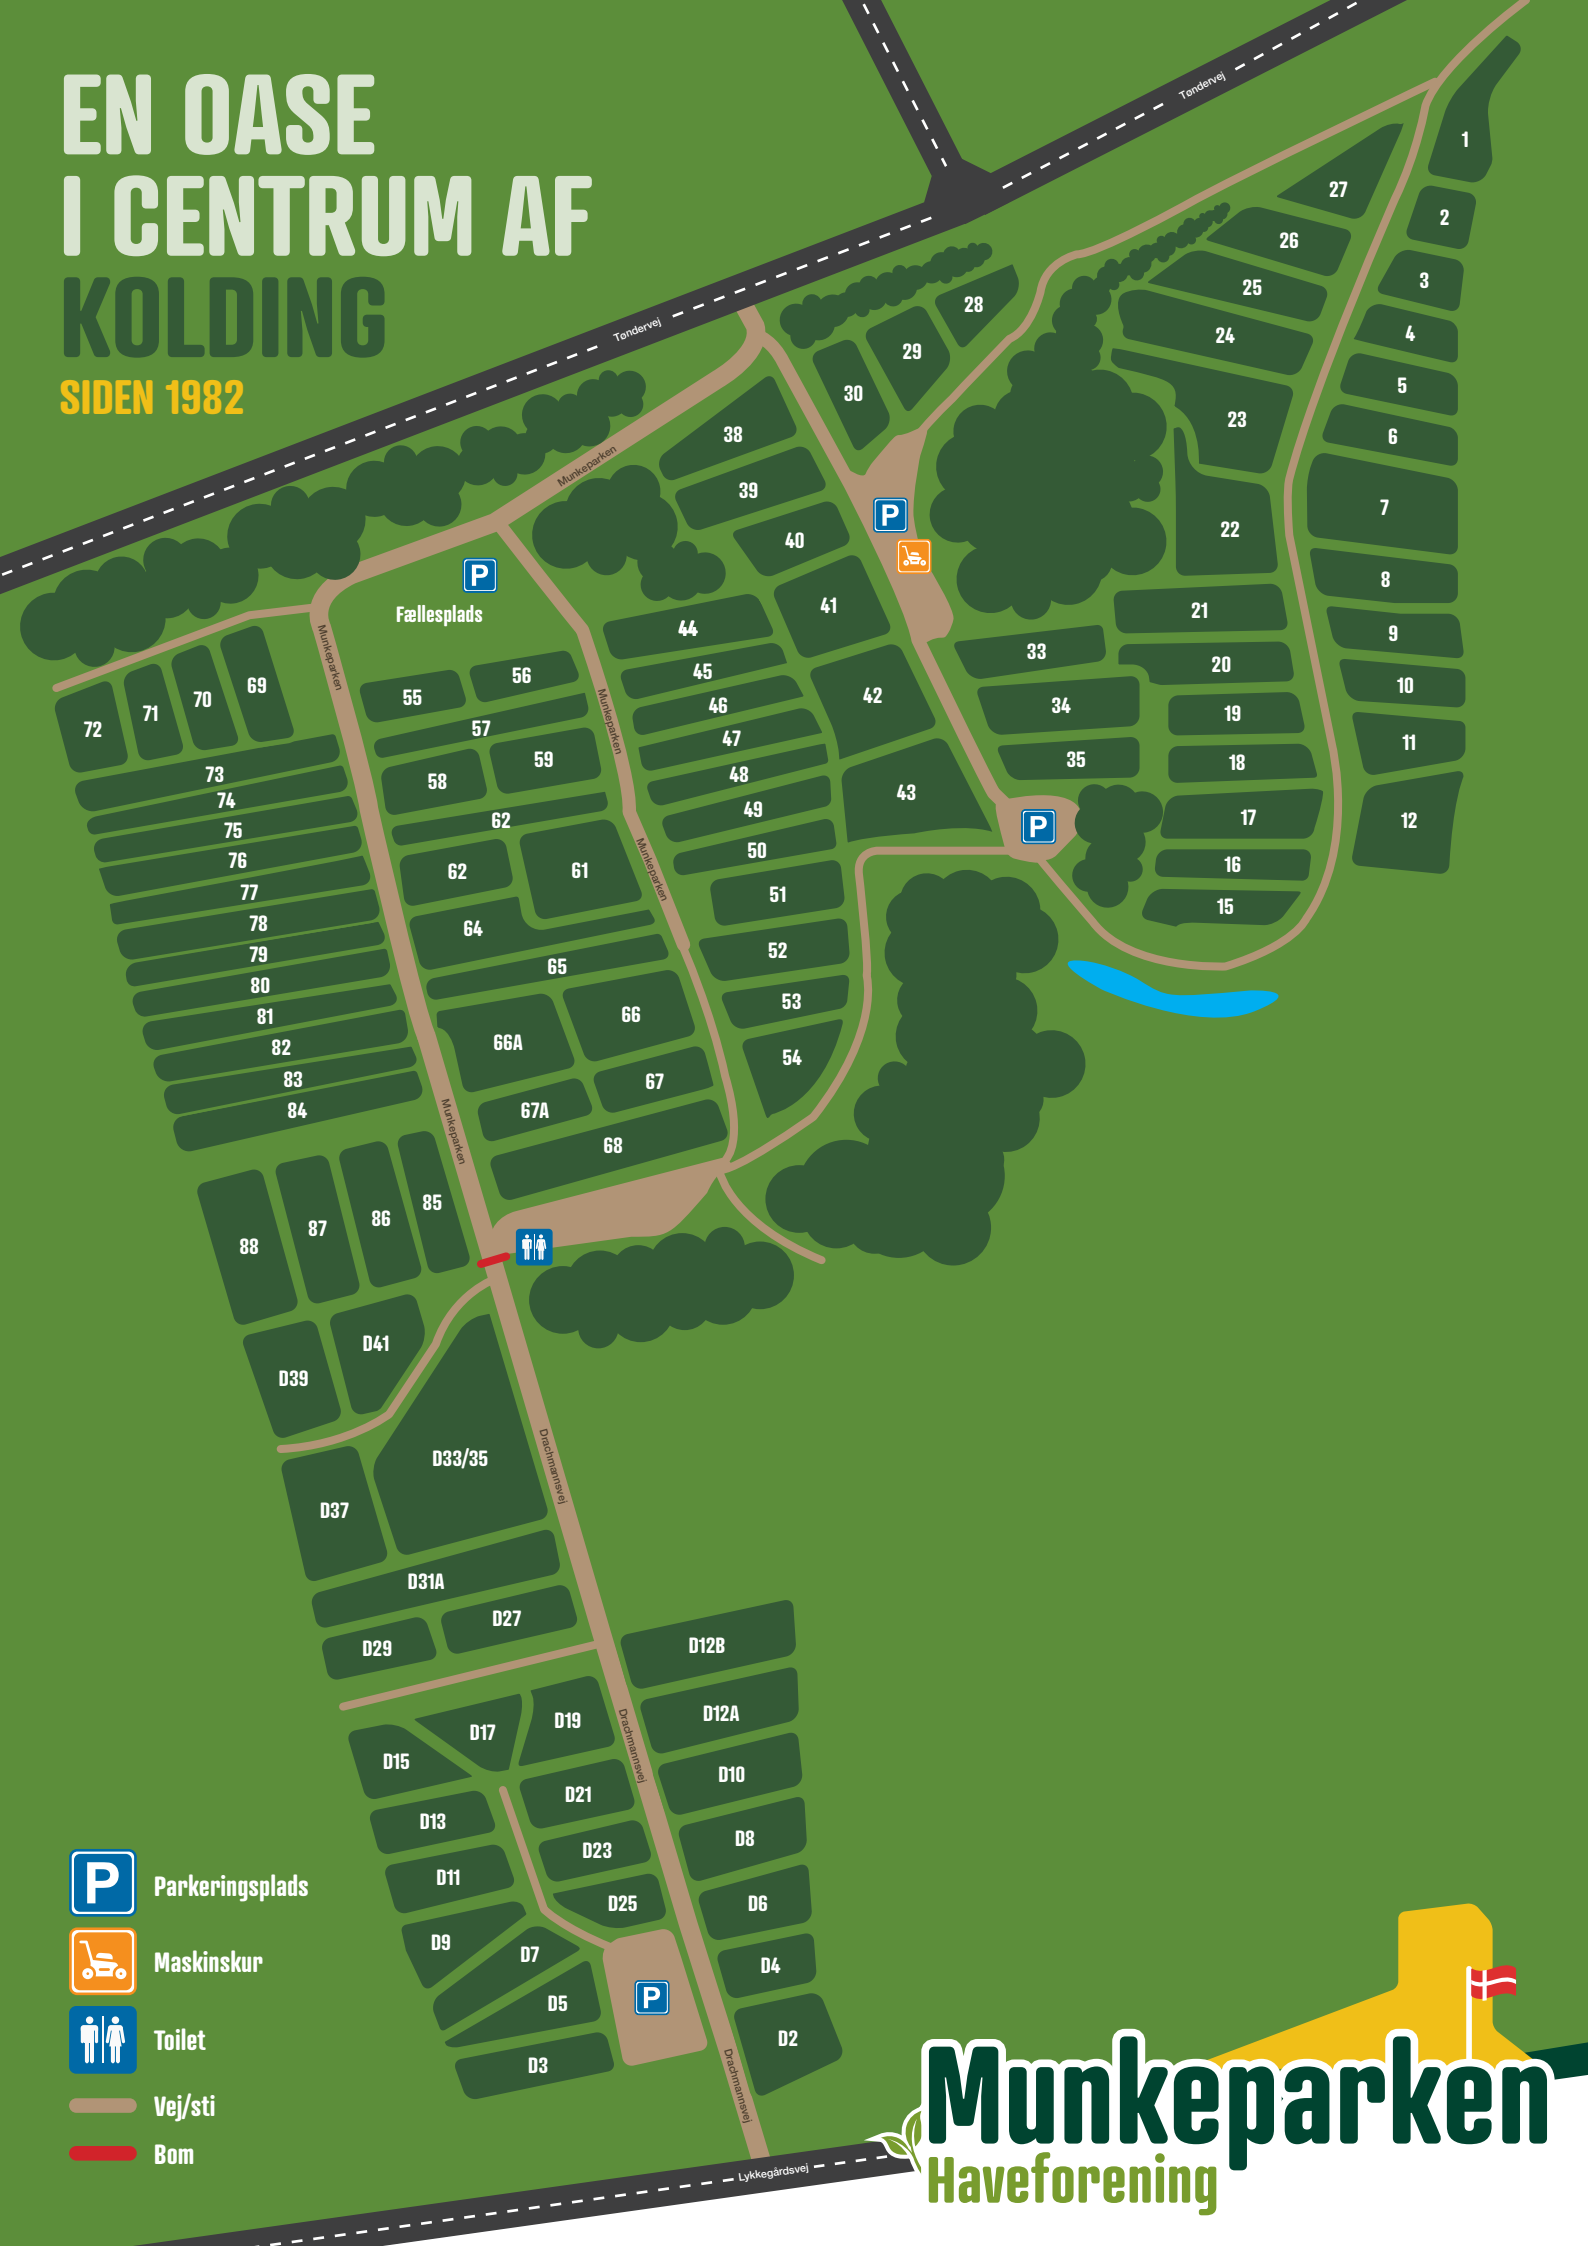

EN OASE I CENTRUM AF KOLDING

SIDEN 1982

 Parkeringsplads

 Maskinskur

 Toilet

 Vej/sti

 Bom

Munkeparken
Haveforening